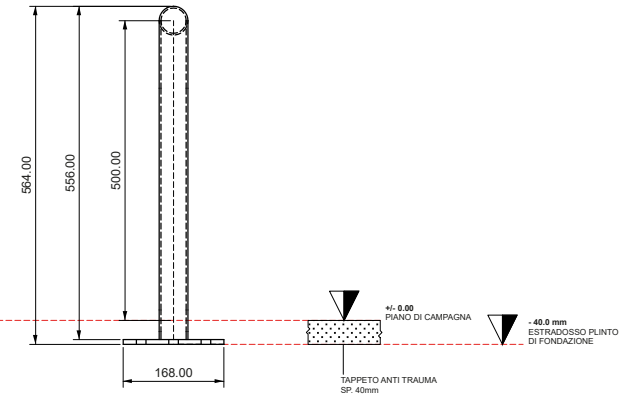

## ACCIAIO INOX 304

garanzia 5 anni

E' un acciaio inossidabile della famiglia degli acciai austenici, è amagnetico ed è composto da cromo. Ha una grande resistenza alla corrosione.

FIANCO

FRONTE

PIANTA

VISTA ASSONOMETRICA LOW PARALLELES  
SCALA 1:12