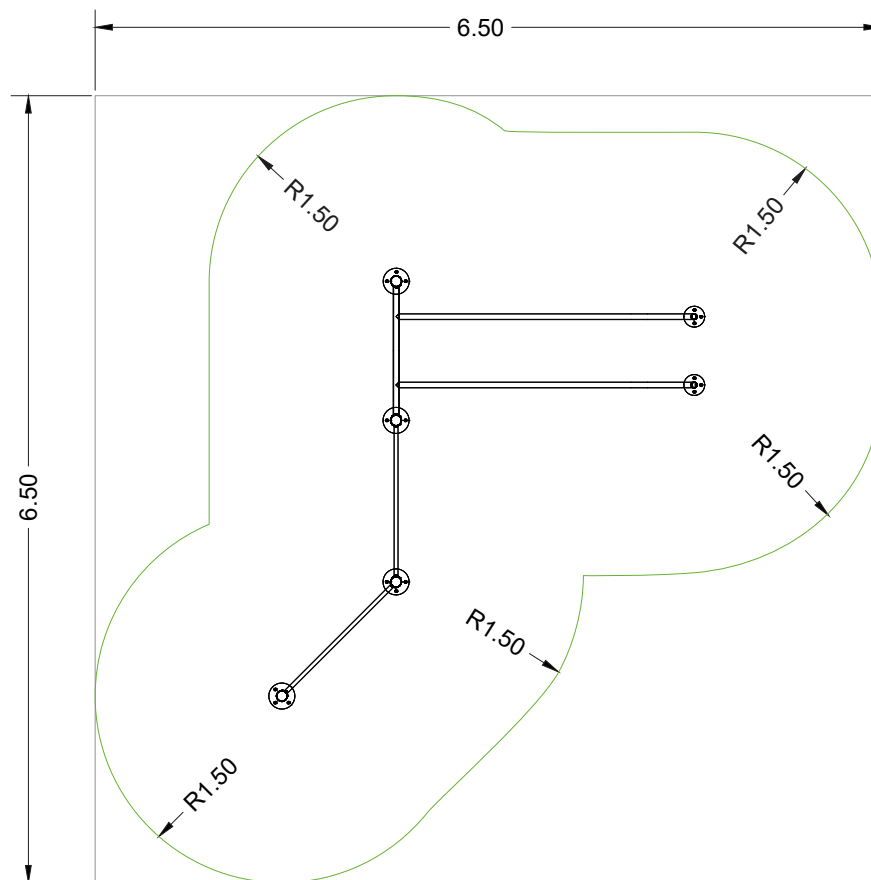

VISTA ASSONOMETRICA
 SCALA 1:30

layout struttura _planimetria distanze di sicurezza

CONTATTI

FRANCESCO BRUNETTI

TELEFONO

+39 333 8851964

E-MAIL

brunetti@calistation.it