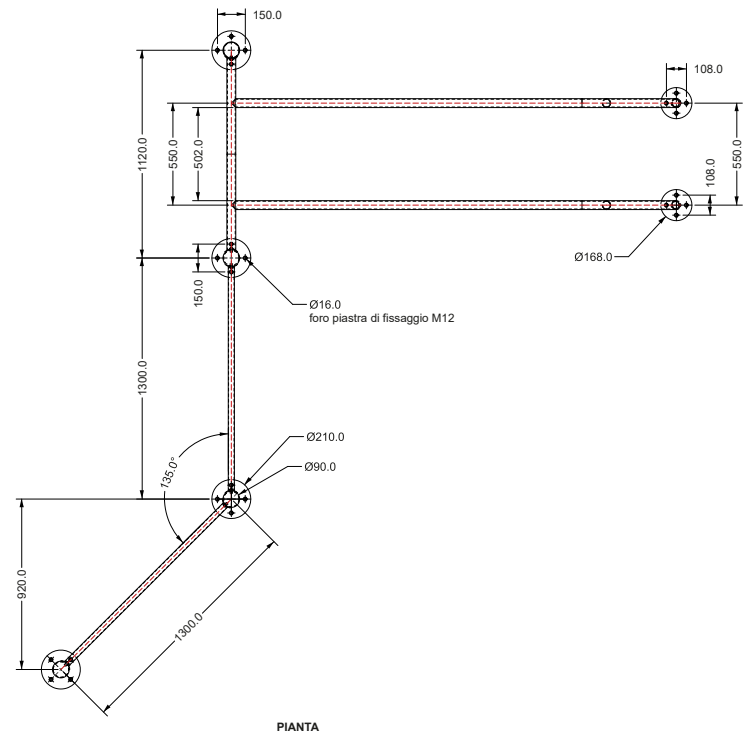

VISTA ASSONOMETRICA
 SCALA 1:30

layout struttura _planimetria distanze di sicurezza

CONTATTI

FRANCESCO BRUNETTI

TELEFONO

+39 333 8851964

E-MAIL

brunetti@calistation.it