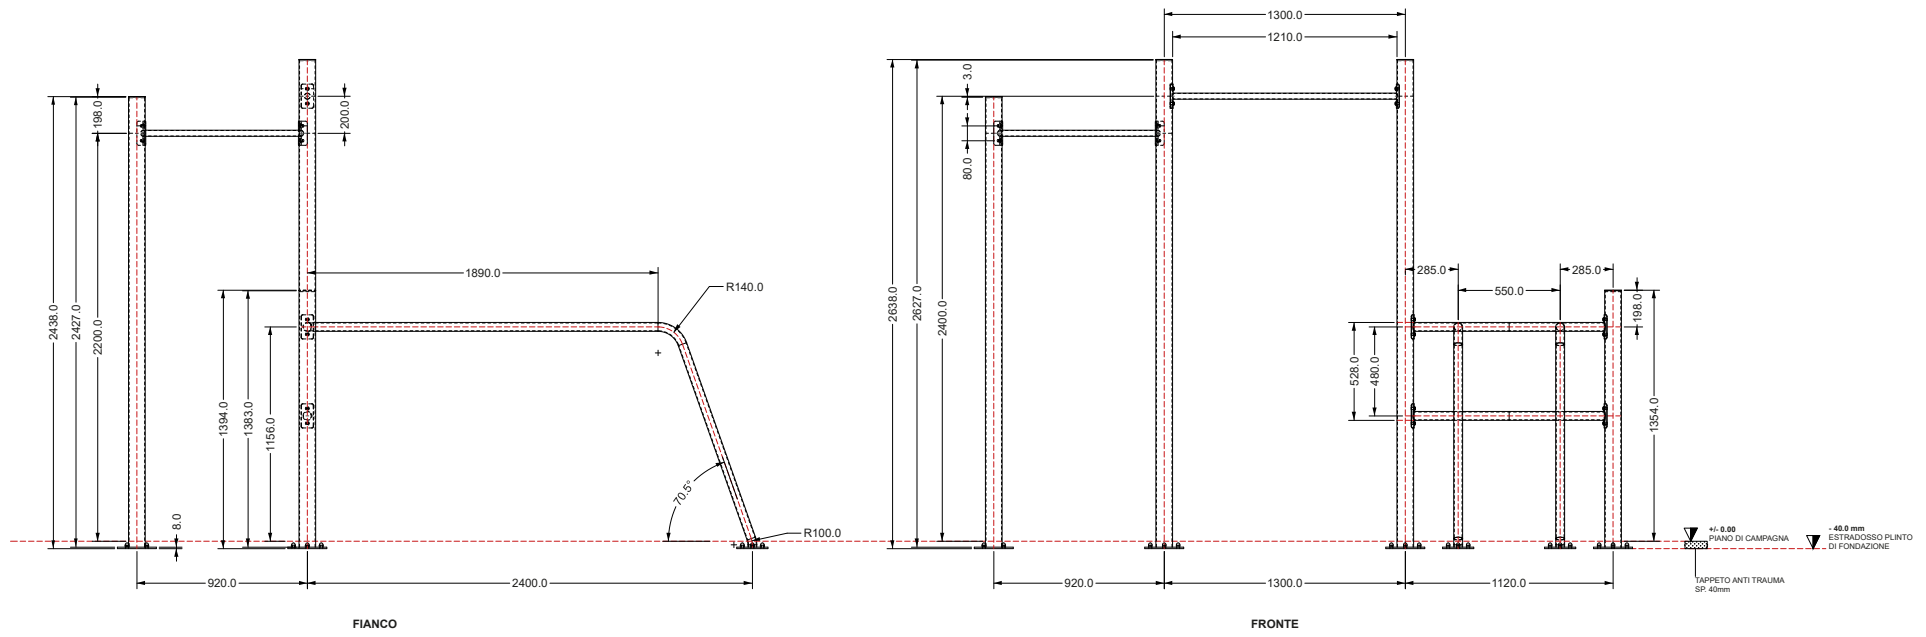

VISTA ASSONOMETRICA
 SCALA 1:30

layout struttura _planimetria distanze di sicurezza

CONTATTI

FRANCESCO BRUNETTI

TELEFONO

+39 333 8851964

E-MAIL

brunetti@calistation.it