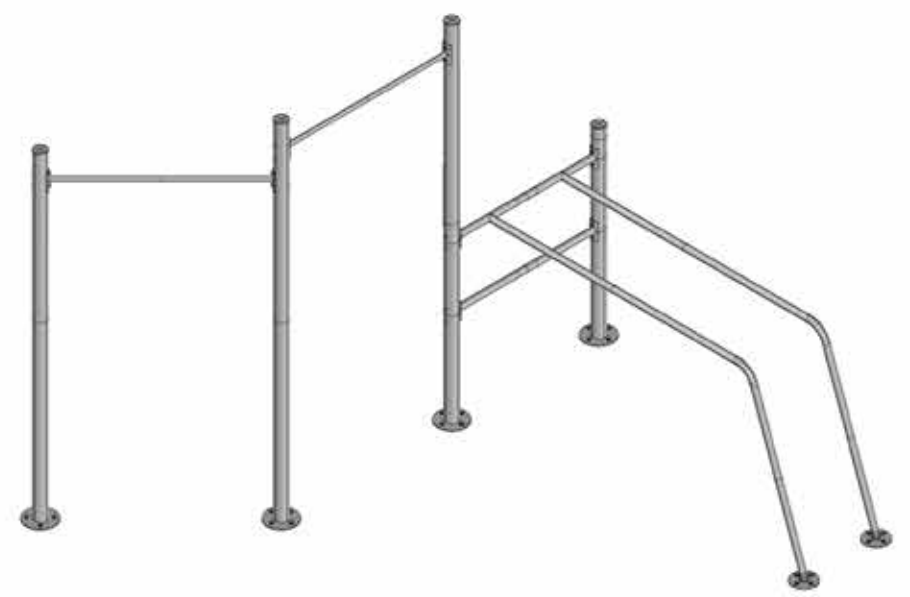

Scheda tecnica

PUSH & PULL

ACCIAIO INOX 304

garanzia 5 anni

E' un acciaio inossidabile della famiglia degli acciai austenici, è amagnetico ed è composto da cromo. Ha una grande resistenza alla corrosione.

VISTA ASSONOMETRICA
 SCALA 1:30

layout struttura _planimetria distanze di sicurezza

CONTATTI

FRANCESCO BRUNETTI

TELEFONO

+39 333 8851964

E-MAIL

brunetti@calistation.it